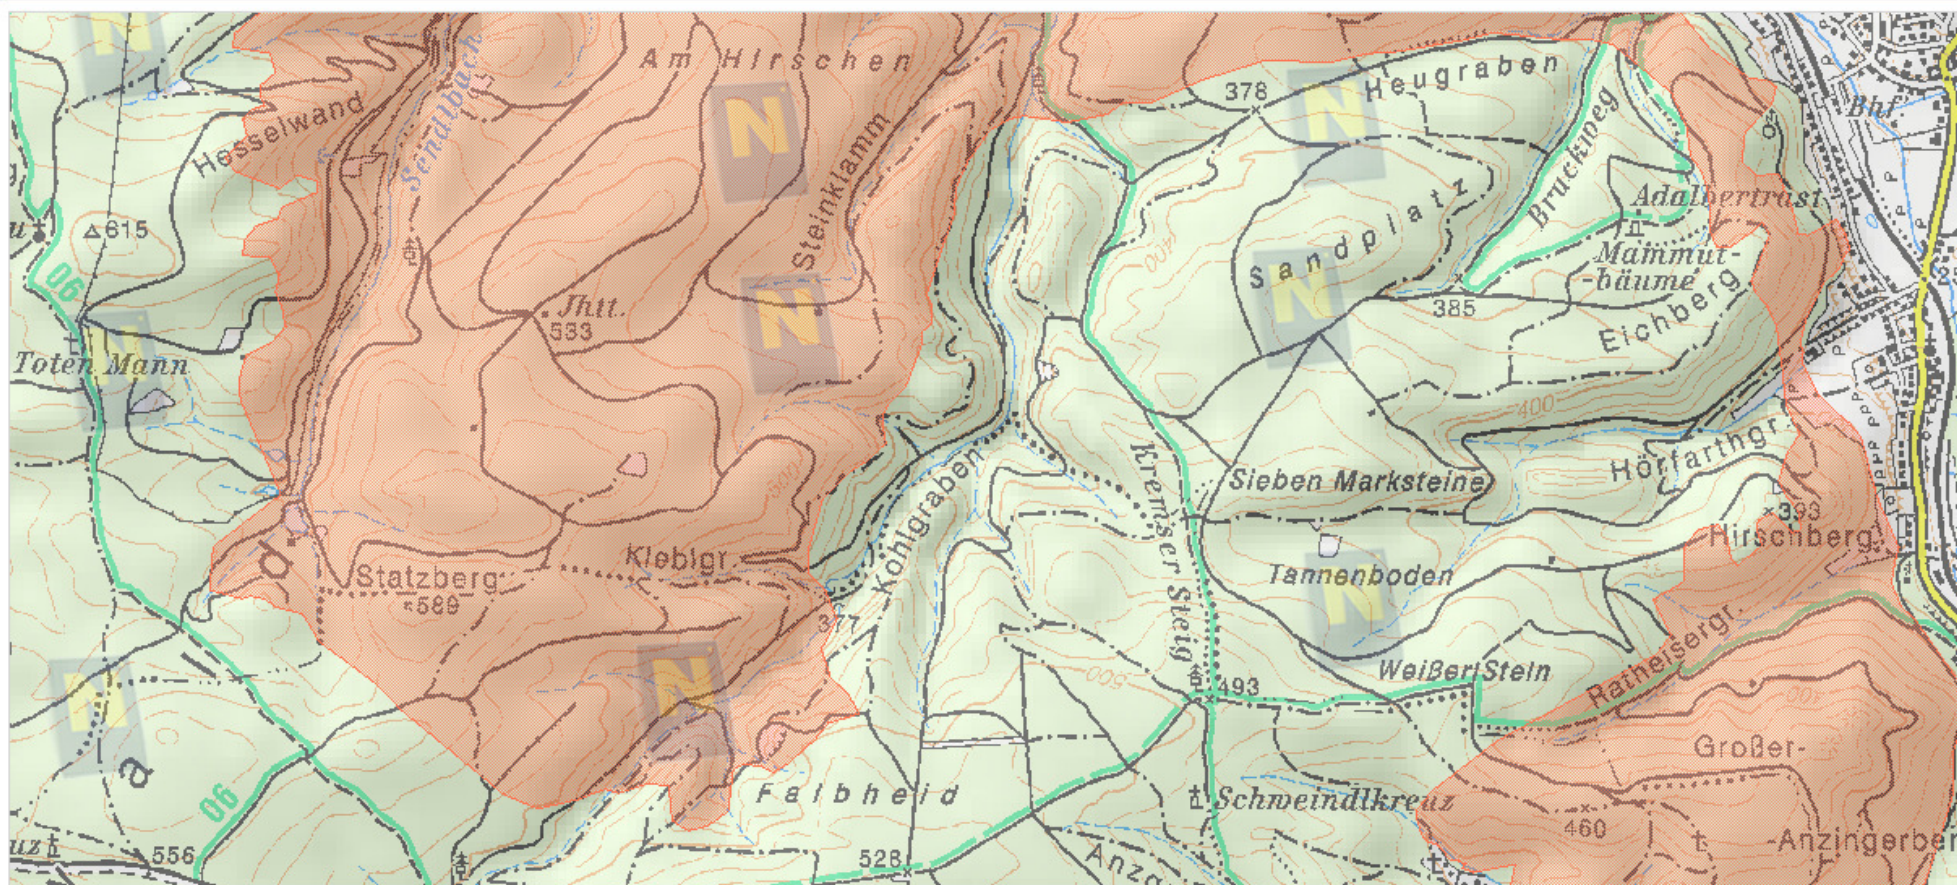

Umwelt und Natur - Natura 2000 Gebiete

0 M 1:25.000 1000 m

 Natura 2000 FFH
Außengrenze

Quelle Land Niederösterreich, BEV, freytag&berndt

Druckdatum
29.08.2009